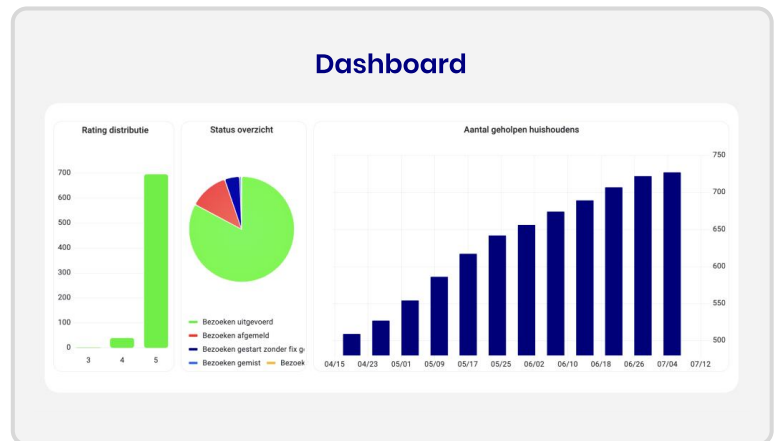

Energieklus Fix

Samen energiearmoede aanpakken. Combineer leefcomfort met directe installatie van isolatiemaatregelen & directe energiebesparing voor bewoners. Energieklus Fix ontzorgt met heel veel impact tegen scherpe tarieven met fijne, lokale fixers.