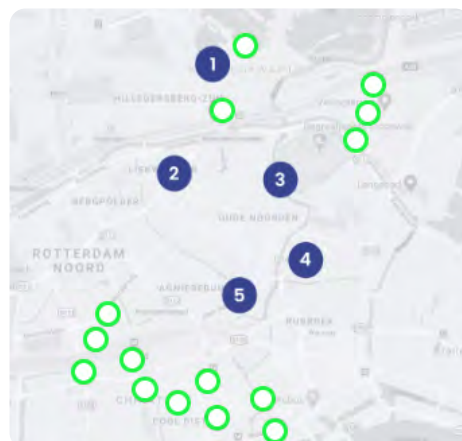

Treetracker Plan

Bomen zijn onmisbaar in leefbare steden. Ze zijn essentieel voor ons welzijn. Waar plant je bomen voor maximale impact? Door politieke ambities te vertalen naar bomen in de grond, helpt Treetracker Plan de volgende boom met meer impact te planten.

Groen in de stad
3-30-300 regel

<p>3 flinke bomen</p>  <p>zichtbaar vanuit huis</p>	<p>30% bladerdek</p>  <p>in elke buurt</p>	<p>300 meter</p>  <p>van een park</p>
--	---	--

Slimmer bomen planten

Bomen zijn de groene aanjagers van veerkrachtige steden. Gebruik slimme software om boomplanning en -beheer te optimaliseren.