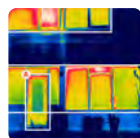

### Voorbeeld

Locatie	Gemeente Purmerend (NH)
Resultaat	50% inspectietijd bespaard
Toelichting	40.000 bomen gecontroleerd

Warmtescan  
Budget

Warmtescan  
Slim

Warmtescan  
Plus

Zonnedakje  
Daken

Zonnedakje  
Carport