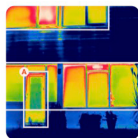

Heatpulse Scan Budget