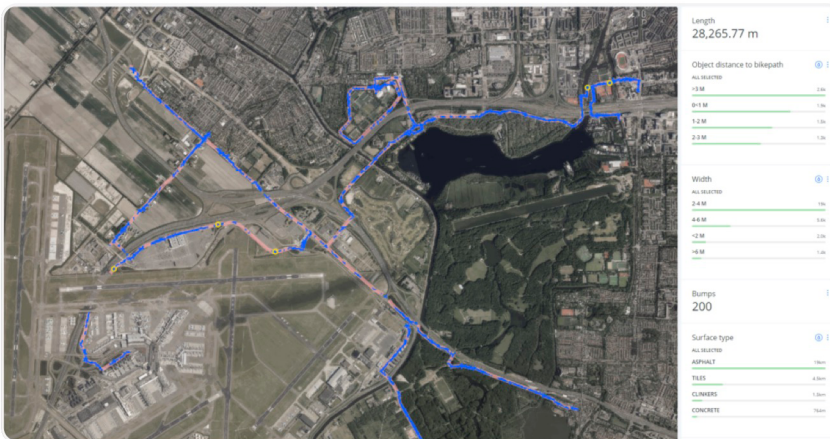

## Perspectief van de fietser

Ervaar het fietspad. LiDAR data opnames worden gedaan vanaf de fiets. Dit geeft een goed beeld vanuit het juiste perspectief, met een duurzaam randje.