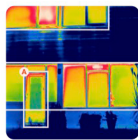

## Voorbeeld

**Locatie** N33 Assen - Veendam (NL)

**Resultaat** 5+ alerteringen

**Toelichting** 60 kilometer berm geïnspecteerd

Heatpulse  
Scan

Heatpulse  
Scan Budget

Energieklus  
Fix

Energieklus  
Samen