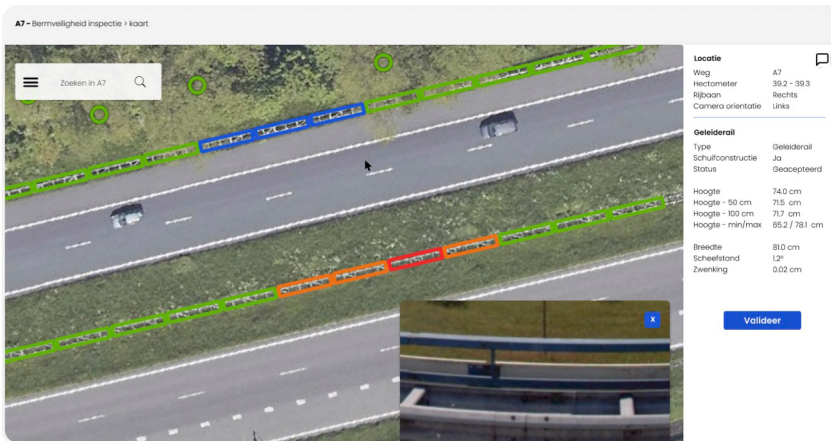

# Bermveiligheid Inspectie

Veiligheid als hoogste prioriteit. Een steekproef is verleden tijd met deze AI gedreven inspectiemethode. Detecteer en meet bermbeveiliging en omliggende objecten conform NPR-5191.

## Handelen vanuit kennis

Door te meten in een digitale omgeving wordt elke meter consistent getest tegen nationale standaarden. Pak elke onveilige situatie aan met een compleet overzicht.

## Veiligheid voorop

Hoge resolutie opnames worden gemaakt met een LiDAR scanner geplaatst op een auto. Geen wegafsluiting en geen inspecteurs tussen rijdend verkeer.

## Krachtige & schaalbare aanpak

Binnen no-time een digitaal overzicht van de bermveiligheid. Door de kracht van digitalisatie zit er vrijwel geen limiet aan het aantal kilometers die geïnspecteerd kan worden.