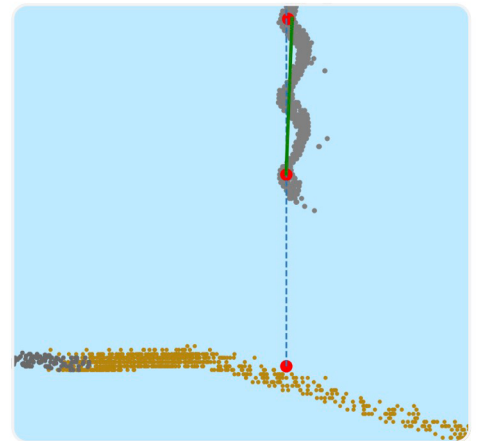

# Bermveiligheid Inspectie

Veiligheid als hoogste prioriteit. Een steekproef is verleden tijd met deze AI gedreven inspectiemethode. Detecteer en meet bermbeveiliging en omliggende objecten conform NPR-5191.

## Veiligheid voorop

Hoge resolutie opnames worden gemaakt met een LiDAR scanner geplaatst op een auto. Geen wegafsluiting en geen inspecteurs tussen rijdend verkeer.